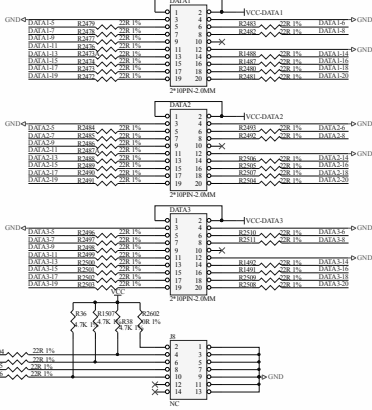

WLAN

Flash

SW

DIP

DDR

IO

TF

POWER

Rev	Number	Revision
1	001	Initial
2	002	Update