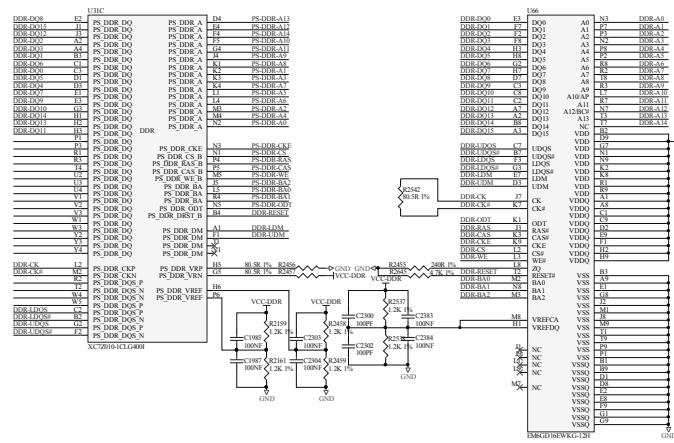

WLAN

Flash

SW

DIP

DDR

IO

TF

POWER

Rev	Number	Revision
1	001	Initial
2	002	Update