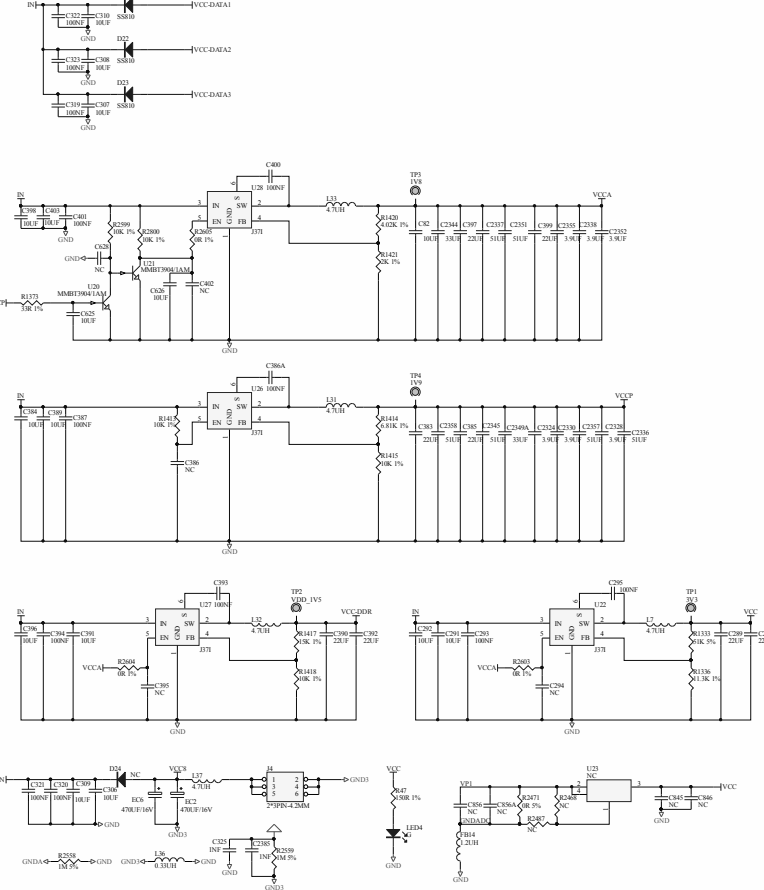

WLAN

Flash

SW

DIP

DDR

IO

TF

POWER

Rev	Number	Revision
1	001	Initial
2	002	Update