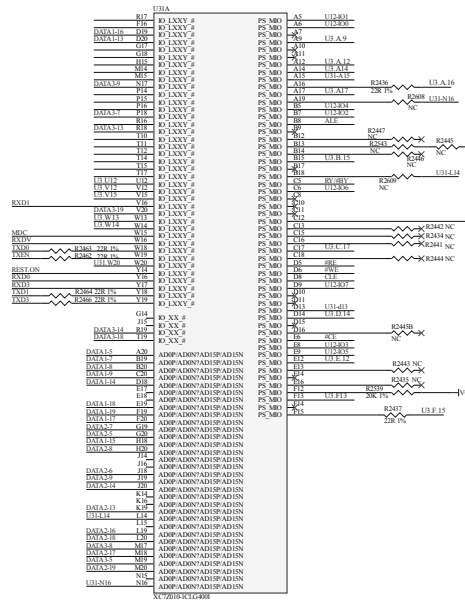

WLAN

Flash

SW

DIP

DDR

IO

TF

POWER

Rev	Number	Revision
1	001	Initial
2	002	Update